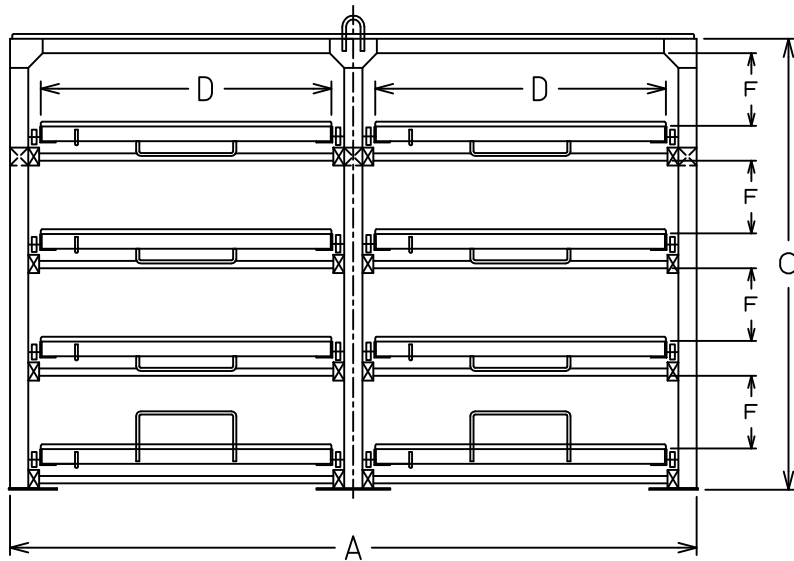

スライダー L/Nシリーズ 五段タイプ

L5W (1棚1ton)
N5W (1棚2ton)

L5S (1棚1ton)
N5S (1棚2ton)

スライダー L/Nシリーズ 五段タイプ 寸法表

型式	型	棚段数[段]		耐荷重[ton]		外形寸法[mm]			スライド棚寸法[mm]		棚間高さ(F)[mm]	ストローク[mm]
		固定棚	スライド棚	一棚当	総荷重	巾(A)	奥行き(B)	高さ(C)	巾(D)	奥行き(E)		
L5S	1200	1	4	1	5	1465	1275	1862	1200	800	300	800
	1500					1765			1500			
	1800					2065			1800			
L10W	1200	1x2	4x2	1	10	2845	1275	1862	1200	800	300	800
	1500					3445			1500			
	1800					4045			1800			
N5S	1200	1	4	2	10	1475	1275	1865	1200	800	300	800
	1500					1775			1500			
	1800					2075			1800			
N10W	1200	1x2	4x2	2	20	2865	1275	1865	1200	800	300	800
	1500					3465			1500			
	1800					4065			1800			