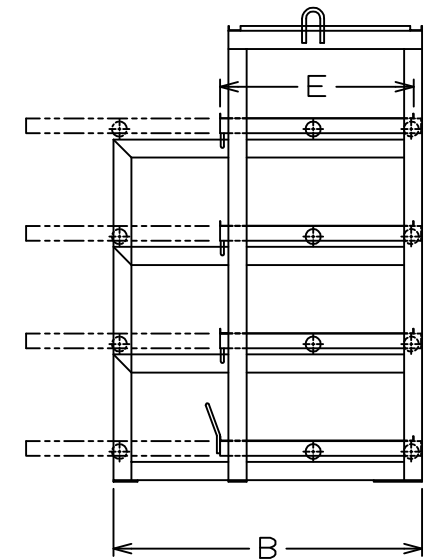

スライダー L/Nシリーズ 五段タイプ

L5W (1棚1ton)
N5W (1棚2ton)

L5S (1棚1ton)
N5S (1棚2ton)

スライダー L/Nシリーズ 五段タイプ 寸法表

型式	型	棚段数[段]		耐荷重[ton]		外形寸法[mm]			スライド棚寸法[mm]		棚間高さ(F)[mm]	ストローク[mm]
		固定棚	スライド棚	一棚当	総荷重	巾(A)	奥行き(B)	高さ(C)	巾(D)	奥行き(E)		
L5S	1200	1	4	1	5	1465	1275	1862	1200	800	300	800
	1500					1765			1500			
	1800					2065			1800			
L10W	1200	1x2	4x2	1	10	2845	1275	1862	1200	800	300	800
	1500					3445			1500			
	1800					4045			1800			
N5S	1200	1	4	2	10	1475	1275	1865	1200	800	300	800
	1500					1775			1500			
	1800					2075			1800			
N10W	1200	1x2	4x2	2	20	2865	1275	1865	1200	800	300	800
	1500					3465			1500			
	1800					4065			1800			