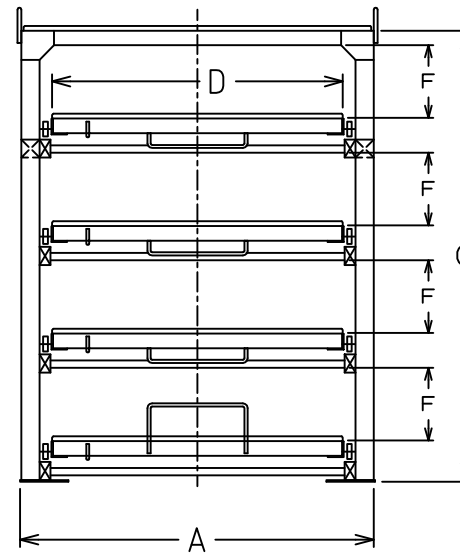

スライダー L/Nシリーズ 五段タイプ

L5W (1棚1ton)
N5W (1棚2ton)

L5S (1棚1ton)
N5S (1棚2ton)

スライダー L/Nシリーズ 五段タイプ 寸法表

型式	型	棚段数[段]		耐荷重[ton]		外形寸法[mm]			スライド棚寸法[mm]		棚間高さ(F)[mm]	ストローク[mm]
		固定棚	スライド棚	一棚当	総荷重	巾(A)	奥行き(B)	高さ(C)	巾(D)	奥行き(E)		
L5S	1200	1	4	1	5	1465	1275	1862	1200	800	300	800
	1500					1765			1500			
	1800					2065			1800			
L10W	1200	1x2	4x2	1	10	2845	1275	1862	1200	800	300	800
	1500					3445			1500			
	1800					4045			1800			
N5S	1200	1	4	2	10	1475	1275	1865	1200	800	300	800
	1500					1775			1500			
	1800					2075			1800			
N10W	1200	1x2	4x2	2	20	2865	1275	1865	1200	800	300	800
	1500					3465			1500			
	1800					4065			1800			