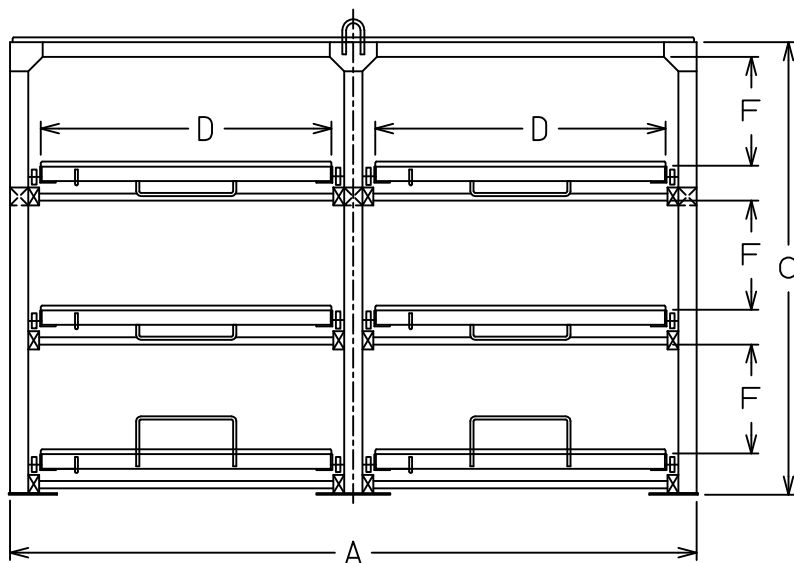

# スライダー L/Nシリーズ 四段タイプ

L8W (1棚1ton)

N8W (1棚2ton)

L4S (1棚1ton)

N4S (1棚2ton)

スライダー L/Nシリーズ 四段タイプ 寸法表

| 型式  | 型    | 棚段数[段] |        | 耐荷重[ton] |     | 外形寸法[mm] |        |       | スライダー棚寸法[mm] |        | 棚間高さ(F)[mm] | ストローク[mm] |
|-----|------|--------|--------|----------|-----|----------|--------|-------|--------------|--------|-------------|-----------|
|     |      | 固定棚    | スライダー棚 | 一棚当      | 総荷重 | 巾(A)     | 奥行き(B) | 高さ(C) | 巾(D)         | 奥行き(E) |             |           |
| L4S | 1200 | 1      | 3      | 1        | 4   | 1465     | 1275   | 1868  | 1200         | 800    | 450         | 800       |
|     | 1500 |        |        |          |     | 1765     |        |       | 1500         |        |             |           |
|     | 1800 |        |        |          |     | 2065     |        |       | 1800         |        |             |           |
| L8W | 1200 | 1x2    | 3x2    | 1        | 8   | 2845     | 1275   | 1868  | 1200         | 800    | 450         | 800       |
|     | 1500 |        |        |          |     | 3445     |        |       | 1500         |        |             |           |
|     | 1800 |        |        |          |     | 4045     |        |       | 1800         |        |             |           |
| N4S | 1200 | 1      | 3      | 2        | 8   | 1475     | 1275   | 1871  | 1200         | 800    | 450         | 800       |
|     | 1500 |        |        |          |     | 1775     |        |       | 1500         |        |             |           |
|     | 1800 |        |        |          |     | 2075     |        |       | 1800         |        |             |           |
| N8W | 1200 | 1x2    | 3x2    | 2        | 16  | 2865     | 1275   | 1871  | 1200         | 800    | 450         | 800       |
|     | 1500 |        |        |          |     | 3465     |        |       | 1500         |        |             |           |
|     | 1800 |        |        |          |     | 4065     |        |       | 1800         |        |             |           |