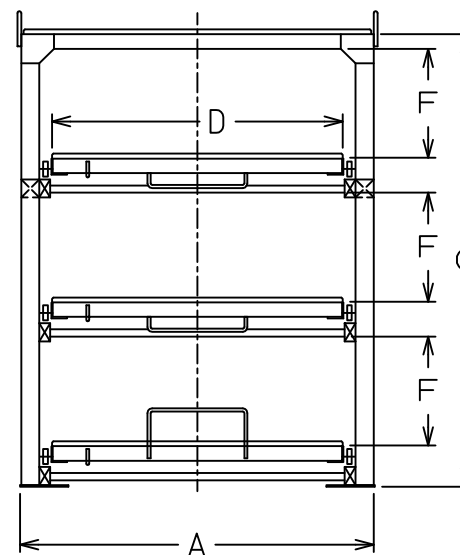

# スライダー L/Nシリーズ 四段タイプ

L8W (1棚1ton)

N8W (1棚2ton)

L4S (1棚1ton)

N4S (1棚2ton)

スライダー L/Nシリーズ 四段タイプ 寸法表

| 型式  | 型    | 棚段数[段] |        | 耐荷重[ton] |     | 外形寸法[mm] |        |       | スライダー棚寸法[mm] |        | 棚間高さ(F)[mm] | ストローク[mm] |
|-----|------|--------|--------|----------|-----|----------|--------|-------|--------------|--------|-------------|-----------|
|     |      | 固定棚    | スライダー棚 | 一棚当      | 総荷重 | 巾(A)     | 奥行き(B) | 高さ(C) | 巾(D)         | 奥行き(E) |             |           |
| L4S | 1200 | 1      | 3      | 1        | 4   | 1465     | 1275   | 1868  | 1200         | 800    | 450         | 800       |
|     | 1500 |        |        |          |     | 1765     |        |       | 1500         |        |             |           |
|     | 1800 |        |        |          |     | 2065     |        |       | 1800         |        |             |           |
| L8W | 1200 | 1x2    | 3x2    | 1        | 8   | 2845     | 1275   | 1868  | 1200         | 800    | 450         | 800       |
|     | 1500 |        |        |          |     | 3445     |        |       | 1500         |        |             |           |
|     | 1800 |        |        |          |     | 4045     |        |       | 1800         |        |             |           |
| N4S | 1200 | 1      | 3      | 2        | 8   | 1475     | 1275   | 1871  | 1200         | 800    | 450         | 800       |
|     | 1500 |        |        |          |     | 1775     |        |       | 1500         |        |             |           |
|     | 1800 |        |        |          |     | 2075     |        |       | 1800         |        |             |           |
| N8W | 1200 | 1x2    | 3x2    | 2        | 16  | 2865     | 1275   | 1871  | 1200         | 800    | 450         | 800       |
|     | 1500 |        |        |          |     | 3465     |        |       | 1500         |        |             |           |
|     | 1800 |        |        |          |     | 4065     |        |       | 1800         |        |             |           |