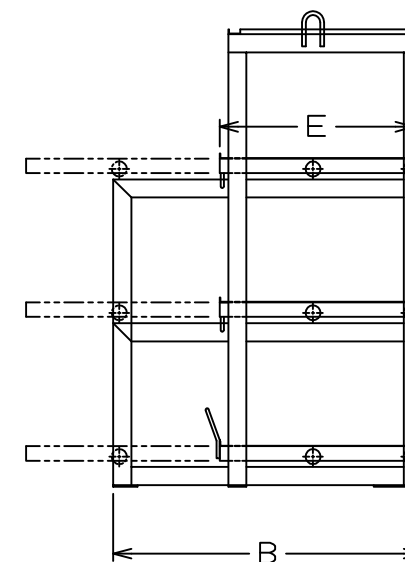

# スライダー L/Nシリーズ 四段タイプ

L8W (1棚1ton)

N8W (1棚2ton)

L4S (1棚1ton)

N4S (1棚2ton)

スライダー L/Nシリーズ 四段タイプ 寸法表

| 型式  | 型    | 棚段数[段] |        | 耐荷重[ton] |     | 外形寸法[mm] |        |       | スライダー棚寸法[mm] |        | 棚間高さ(F)[mm] | ストローク[mm] |
|-----|------|--------|--------|----------|-----|----------|--------|-------|--------------|--------|-------------|-----------|
|     |      | 固定棚    | スライダー棚 | 一棚当      | 総荷重 | 巾(A)     | 奥行き(B) | 高さ(C) | 巾(D)         | 奥行き(E) |             |           |
| L4S | 1200 | 1      | 3      | 1        | 4   | 1465     | 1275   | 1868  | 1200         | 800    | 450         | 800       |
|     | 1500 |        |        |          |     | 1765     |        |       | 1500         |        |             |           |
|     | 1800 |        |        |          |     | 2065     |        |       | 1800         |        |             |           |
| L8W | 1200 | 1x2    | 3x2    | 1        | 8   | 2845     | 1275   | 1868  | 1200         | 800    | 450         | 800       |
|     | 1500 |        |        |          |     | 3445     |        |       | 1500         |        |             |           |
|     | 1800 |        |        |          |     | 4045     |        |       | 1800         |        |             |           |
| N4S | 1200 | 1      | 3      | 2        | 8   | 1475     | 1275   | 1871  | 1200         | 800    | 450         | 800       |
|     | 1500 |        |        |          |     | 1775     |        |       | 1500         |        |             |           |
|     | 1800 |        |        |          |     | 2075     |        |       | 1800         |        |             |           |
| N8W | 1200 | 1x2    | 3x2    | 2        | 16  | 2865     | 1275   | 1871  | 1200         | 800    | 450         | 800       |
|     | 1500 |        |        |          |     | 3465     |        |       | 1500         |        |             |           |
|     | 1800 |        |        |          |     | 4065     |        |       | 1800         |        |             |           |